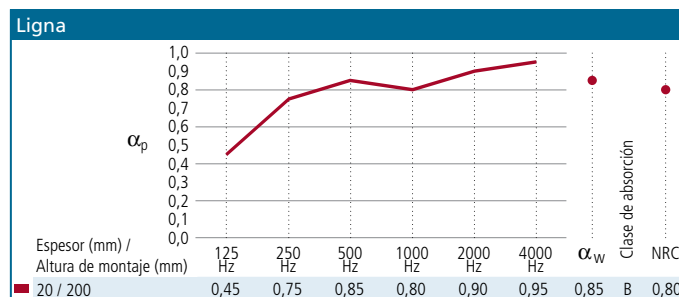

### ABSORCIÓN ACÚSTICA

La absorción acústica se ha medido conforme la norma ISO 354.

Los diversos datos relacionados con la absorción acústica ( $\alpha_p$ ,  $\alpha_w$  clase de absorción) se han calculado en relación con la norma ISO 11654.