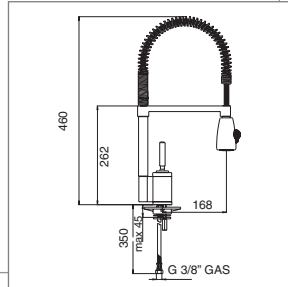

Modelo MY

- Monomando cerámico para fregadero con caño alto fundido giratorio y aireador
- Tubos de alimentación flexibles
- Maneral de dos chorros

Color	Ref.
Cromo	41026000
EAN	8421152746585

Modelo MZ

- Monomando cerámico para fregadero con caño alto fundido giratorio y aireador
- Tubos de alimentación flexibles
- Cartucho con topes regulables de caudal y temperatura