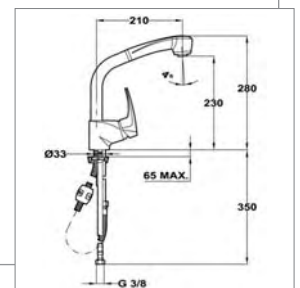

Color	Ref.
Cromo	41016002
EAN	8421152035542