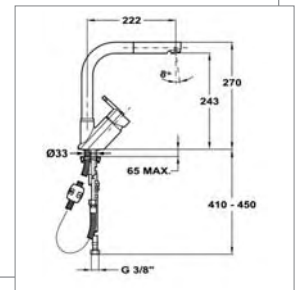

grifos. monomando **extraíble**

Color	Ref.
Cromo	41023001
EAN	8421152744376
Inox	41023005
EAN	8421152744383

Modelo MW

- Monomando cerámico para fregadero con caño alto fundido giratorio y aireador
- Tubos flexibles de alimentación
- Cartucho con topes regulables de caudal y temperatura
- Maneral extraíble de un chorro