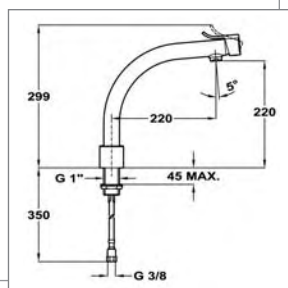

NOVEDAD

Color	Ref.
Cromo	41028000
EAN	8421152035528