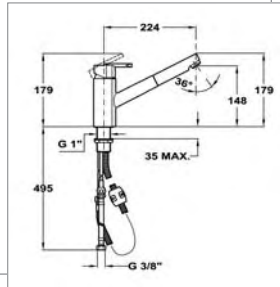

Modelo MX extraíble

- Monomando cerámico para fregadero con caño fundido giratorio y aireador
- Tubos flexibles de alimentación
- Cartucho con topes regulables de caudal y temperatura
- Maneral extraíble de un chorro

NOVEDAD

Color	Ref.
Cromo	41022010
EAN	8421152035566
Inox	41022015
EAN	8421152035573

Modelo MD1

- Monomando cerámico para fregadero con caño fundido giratorio y aireador
- Tubos flexibles de alimentación
- Cartucho con topes regulables de caudal y temperatura
- Maneral extraíble de dos chorros