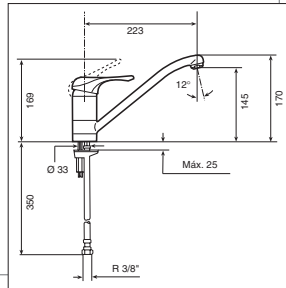

grifos. monomando

Modelo MS1

- Monomando cerámico para fregadero con caño giratorio y aireador
- Tubos flexibles de alimentación
- Cartucho con topes regulables de caudal y temperatura

Color	Ref.
Cromo	41004031
EAN	8421152744307
Blanco	41004032
EAN	8421152744314
Marrón	41004033
EAN	8421152744321

grifos. bimando

Modelo BR

- Bimando cerámico para fregadero con caño alto fundido giratorio y aireador
- Tubos de alimentación flexibles
- Montura cerámica 3/4 vuelta