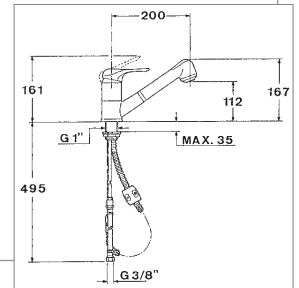

Color	Ref.
Cromo	41012511
EAN	8421152744185
Inox	41012515
EAN	8421152744192

grifos. serie monomando extraíble

Modelo MS1 extraíble

- Monomando cerámico para fregadero con caño fundido giratorio y aireador
- Tubos flexibles de alimentación
- Cartucho con topes regulables de caudal y temperatura
- Maneral extraíble con dos chorros