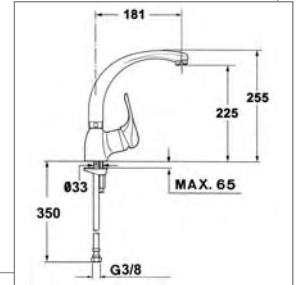

grifos. monomando

Color	Ref.
Cromo	41004050
EAN	8421152746967

Modelo MH

- Monomando cerámico para fregadero con caño alto fundido giratorio y aireador
- Tubos de alimentación flexibles
- Cartucho con topes regulables de caudal y temperatura

Color	Ref.
Cromo	41013011
EAN	8421152744345

Modelo MP1

- Monomando cerámico para fregadero con caño alto fundido giratorio y aireador
- Tubos flexibles de alimentación
- Cartucho con topes regulables de caudal y temperatura

NOVEDAD

Color	Ref.
Cromo	41016011
EAN	8421152035559

Modelo MT2

- Monomando cerámico para fregadero con caño fundido giratorio y aireador
- Tubos flexibles de alimentación
- Cartucho con topes regulables de caudal y temperatura