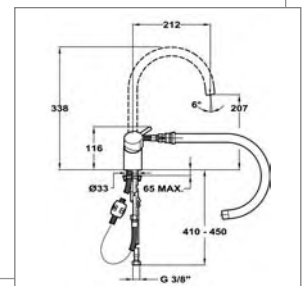

Modelo MJ abatible

- Monomando cerámico para fregadero con caño alto fundido giratorio y aireador
- Tubos flexibles de alimentación
- Cartucho con topes regulables de caudal y temperatura
- Caño abatible