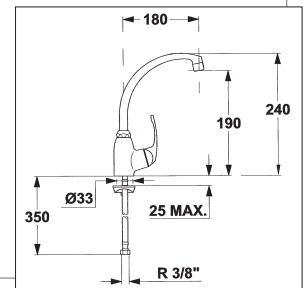

Modelo MP1

- Monomando cerámico para fregadero con caño alto fundido giratorio y aireador
- Tubos flexibles de alimentación
- Cartucho con topes regulables de caudal y temperatura