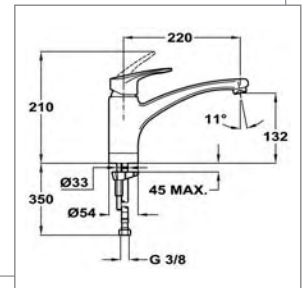

Modelo MJ abatible

- Monomando cerámico para fregadero con caño alto fundido giratorio y aireador
- Tubos flexibles de alimentación
- Cartucho con topes regulables de caudal y temperatura
- Caño abatible