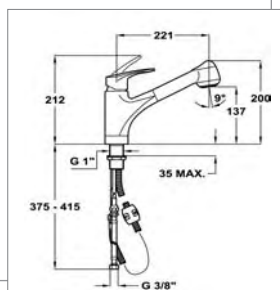

Color	Ref.
Cromo	41012511
EAN	8421152744185
Inox	41012515
EAN	8421152744192