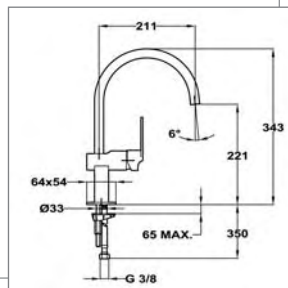

NOVEDAD

Color	Ref.
Cromo	41027000
EAN	8421152018354
Inox	41027001
EAN	8421152022436

Modelo MG

- Monomando cerámico para fregadero con caño alto fundido giratorio y aireador
- Tubos de alimentación flexibles
- Cartucho con topes regulables de caudal y temperatura