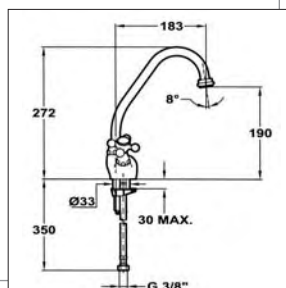

Color	Ref.
Cromo	41030040
EAN	8421152746981
Bronce	41030041
EAN	8421152746998