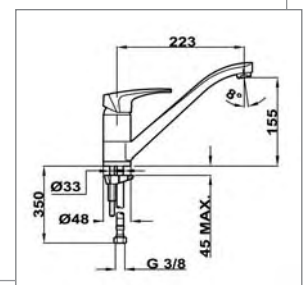

Modelo MT2

- Monomando cerámico para fregadero con caño fundido giratorio y aireador
- Tubos flexibles de alimentación
- Cartucho con topes regulables de caudal y temperatura