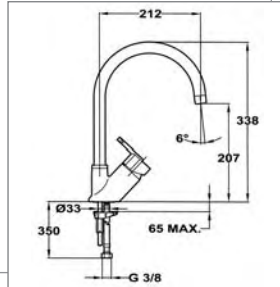

Modelo MJ

- Monomando cerámico para fregadero con caño alto fundido giratorio y aireador
- Tubos de alimentación flexibles
- Cartucho con topes regulables de caudal y temperatura

Color	Ref.
Cromo	41025030
EAN	8421152746929
Cromo mate	41025031
EAN	8421152746936
Inox	41025035
EAN	8421152746943

Modelo MA1

- Monomando cerámico para fregadero con caño alto fundido giratorio y aireador
- Tubos flexibles de alimentación
- Cartucho con topes regulables de caudal y temperatura