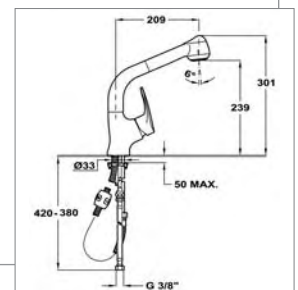

grifos. monomando **extraíble**

Color	Ref.
Cromo	41023001
EAN	8421152744376
Inox	41023005
EAN	8421152744383

Modelo MW

- Monomando cerámico para fregadero con caño alto fundido giratorio y aireador
- Tubos flexibles de alimentación
- Cartucho con topes regulables de caudal y temperatura
- Maneral extraíble de un chorro

Color	Ref.
Cromo	41009021
EAN	8421152744260
Blanco	41009022
EAN	8421152744277
Marrón	41009023
EAN	8421152744284
Inox	41009025
EAN	8421152744291

Modelo ME1

- Monomando cerámico para fregadero con caño alto fundido giratorio y aireador
- Tubos flexibles de alimentación
- Cartucho con topes regulables de caudal y temperatura
- Maneral extraíble de dos chorros