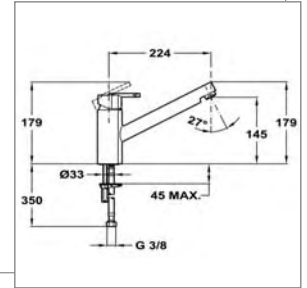

grifos. monomando

Color	Ref.
Cromo	41022001
EAN	8421152744352
Inox	41022005
EAN	8421152744369

Color	Ref.
Cromo	41012011
EAN	8421152744161
Inox	41012015
EAN	8421152744178

NOVEDAD

Color	Ref.
Cromo	41025040
EAN	8421152035535

Modelo MX

- Monomando cerámico para fregadero con caño fundido giratorio y aireador
- Tubos de alimentación flexibles
- Cartucho con topes regulables de caudal y temperatura

Modelo MF1

- Monomando cerámico para fregadero con caño fundido giratorio y aireador
- Tubos flexibles de alimentación
- Cartucho con topes regulables de caudal y temperatura

Modelo MJ abatible

- Monomando cerámico para fregadero con caño alto fundido giratorio y aireador
- Tubos flexibles de alimentación
- Cartucho con topes regulables de caudal y temperatura
- Caño abatible