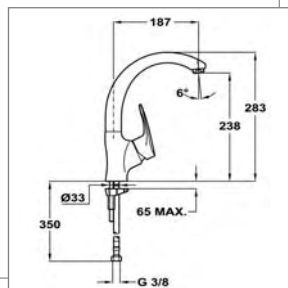

Color	Ref.
Cromo	41011011
EAN	8421152744208
Cromo mate	41011019
EAN	8421152746950
Blanco	41011012
EAN	8421152744215
Marrón	41011013
EAN	8421152744222
Arena-beige	41011014
EAN	8421152744239
Inox	41011015
EAN	8421152744246