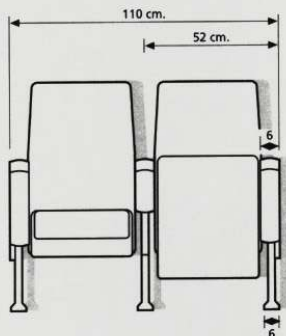

Características Técnicas

General
Characteristics
Caractéristiques
Générales
Allgemeine
Eigenschaften

Instalación realizada por EZCARAY INTERNACIONAL para el Cine Teatro Oeiras (Portugal).

- Estructura e interiores metálicos.
- Apoyabrazos en madera maciza de haya. Embellecedor final de fila en tablero contrachapado de haya o tapizado.
- Tablero posterior del respaldo en contrachapado de haya prensada en alta frecuencia de 13 mm. de espesor.
- Bloques de asiento y respaldo en espuma de poliuretano fundido en frío autoextinguible M-4.
- Asiento funda completa con cremallera. Elevación Automática mediante doble resorte.
- Tapicería ignífuga M-1 y B-1.

Opciones:

- Barrera antifuego entre espuma y tapicería
- Barniz ignífugo.
- Numeración fila y asiento.

Sin accesorios:

- Volumen desmontada: 0'160 m³.
- Peso: 18 kg.

- Metallic structure 6 inner-parts.
- Solid beech-wood armrest. Row-end hide: beech-veneered board or upholstery.
- Backrest backboard: 13mm. high frequency-pressed veneered board.
- Seat & backrest blocks: autoextinguishable cold cast polyurethane foam.
- Seat. full-equipped zipped cover. Automatic lifting by double spring.
- M1 or B1 fire-proof trim.

Optional:

- Fire-proof barrier between foam & trim
- Fireproof varnish
- Row & seat numbering.

Without accessories:

- Volume, dismounted, 0,160 m³.
- Weight: 18 kg.

- Structure et intérieurs en métal.
- Accoudoirs en bois massif hêtre. Embellisseur fin de rangée en panneau contreplaqué hêtre ou recouvert.
- Tableau arrière du dossier contreplaqué hêtre pressage à haute fréquence avec 13 mm. d'épaisseur.
- Blocs d'assise et dossier en mousse polyuréthane coulée à froid auto-extinguible.
- Assise housse complète avec fermeture à glissière. Relevage automatique au moyen de double ressort.
- Tapiserie ignifuge M-1 et B-1.