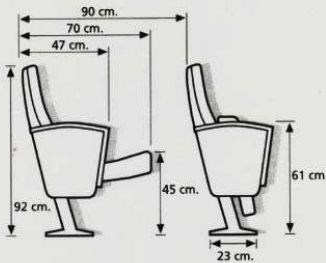

Características Técnicas

General
Characteristics
Caractéristiques
Générales
Allgemeine
Eigenschaften

Instalación realizada por EZCARAY INTERNACIONAL para el Cine Teatro Oeiras (Portugal).

- Estructura e interiores metálicos.
- Apoyabrazos en madera maciza de haya. Embellecedor final de fila en tablero contrachapado de haya o tapizado.
- Tablero posterior del respaldo en contrachapado de haya prensada en alta frecuencia de 13 mm. de espesor.
- Bloques de asiento y respaldo en espuma de poliuretano fundido en frío autoextinguible M-4.
- Asiento funda completa con cremallera. Elevación Automática mediante doble resorte.
- Tapicería ignífuga M-1 y B-1.

Opciones:

- Barrera antifuego entre espuma y tapicería
- Barniz ignífugo.
- Numeración fila y asiento.

Sin accesorios:

- Volumen desmontada: 0'160 m³.
- Peso: 18 kg.

- Metallic structure 6 inner-parts.
- Solid beech-wood armrest. Row-end hide: beech-veneered board or upholstery.
- Backrest backboard: 13mm. high frequency-pressed veneered board.
- Seat & backrest blocks: autoextinguishable cold cast polyurethane foam.
- Seat. full-equipped zipped cover. Automatic lifting by double spring.
- M1 or B1 fire-proof trim.

Optional:

- Fire-proof barrier between foam & trim
- Fireproof varnish
- Row & seat numbering.

Without accessories:

- Volume, dismounted, 0,160 m³.
- Weight: 18 kg.

- Structure et intérieurs en métal.
- Accoudoirs en bois massif hêtre. Embellisseur fin de rangée en panneau contreplaqué hêtre ou recouvert.
- Tableau arrière du dossier contreplaqué hêtre pressage à haute fréquence avec 13 mm. d'épaisseur.
- Blocs d'assise et dossier en mousse polyuréthane coulée à froid auto-extinguible.
- Assise housse complète avec fermeture à glissière. Relevage automatique au moyen de double ressort.
- Tapiserie ignifuge M-1 et B-1.