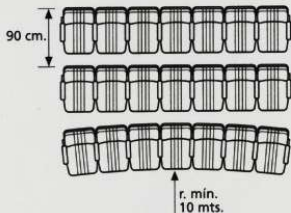

Características Técnicas

General
Characteristics
Caractéristiques
Générales
Allgemeine
Eigenschaften

Instalación realizada por EZCARAY INTERNACIONAL para el Cine Teatro Oeiras (Portugal).

- Estructura e interiores metálicos.
- Apoyabrazos en madera maciza de haya. Embellecedor final de fila en tablero contrachapado de haya o tapizado.
- Tablero posterior del respaldo en contrachapado de haya prensada en alta frecuencia de 13 mm. de espesor.
- Bloques de asiento y respaldo en espuma de poliuretano fundido en frío autoextinguible M-4.
- Asiento funda completa con cremallera. Elevación Automática mediante doble resorte.
- Tapicería ignífuga M-1 y B-1.

Opciones:

- Barrera antifuego entre espuma y tapicería
- Barniz ignífugo.
- Numeración fila y asiento.

Sin accesorios:

- Volumen desmontada: 0'160 m³.
- Peso: 18 kg.

- Metallic structure 6 inner-parts.
- Solid beech-wood armrest. Row-end hide: beech-veneered board or upholstery.
- Backrest backboard: 13mm. high frequency-pressed veneered board.
- Seat & backrest blocks: autoextinguishable cold cast polyurethane foam.
- Seat. full-equipped zipped cover. Automatic lifting by double spring.
- M1 or B1 fire-proof trim.

Optional:

- Fire-proof barrier between foam & trim
- Fireproof varnish
- Row & seat numbering.

Without accessories:

- Volume, dismounted, 0,160 m³.
- Weight: 18 kg.

- Structure et intérieurs en métal.
- Accoudoirs en bois massif hêtre. Embellisseur fin de rangée en panneau contreplaqué hêtre ou recouvert.
- Tableau arrière du dossier contreplaqué hêtre pressage à haute fréquence avec 13 mm. d'épaisseur.
- Blocs d'assise et dossier en mousse polyuréthane coulée à froid auto-extinguible.
- Assise housse complète avec fermeture à glissière. Relevage automatique au moyen de double ressort.
- Tapiserie ignifuge M-1 et B-1.