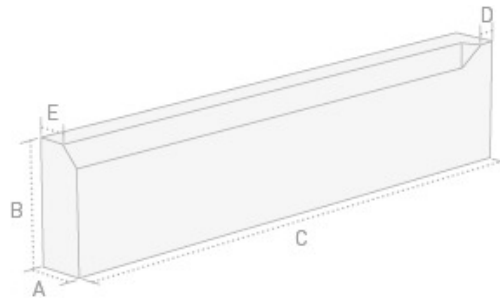

Alcorque fiol

Medidas en cm.

Ref.	A	B	C	D	E	Marco ext.	Marco int.	Peso kg/u.	Ud. palet	Consultar precios
CAF92	8	20	92	4	4	100x100	92x92	36	30	
CAF112E	8	20	112	4	4	120x120	112x112	45	44	