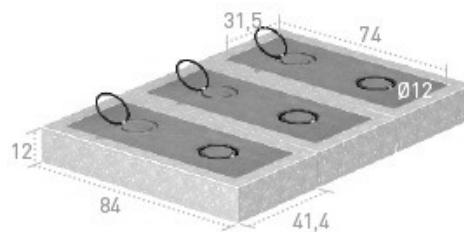

Arqueta 116x75x102 h tipo A/AENA - Plan Barcelona

Arqueta 116x75x102 h tipo A/AENA - Plan Barcelona

Medidas en cm.

Ref.

ARAENAB

Peso kg/u.

1925

Consultar precios

Suplemento

Medidas en cm.

Ref.

SUAENA

Peso kg/u.

902

Consultar precios

Tapa

Medidas en cm.

Ref.

TAAENA

Peso kg/u.

117

Consultar precios