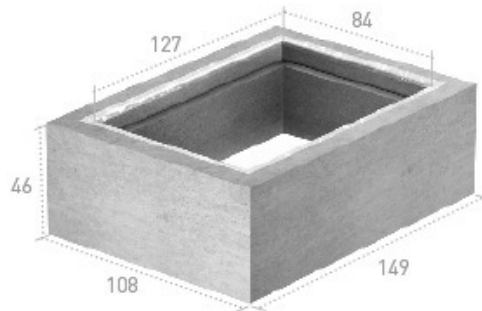

Arqueta 116x75x102 h tipo A/AENA - Plan Barcelona

Arqueta 116x75x102 h tipo A/AENA - Plan Barcelona

Medidas en cm.

Ref.

ARAENAB

Peso kg/u.

1925

Consultar precios

Suplemento

Medidas en cm.

Ref.

SUAENA

Peso kg/u.

902

Consultar precios

Tapa

Medidas en cm.

Ref.

TAAENA

Peso kg/u.

117

Consultar precios