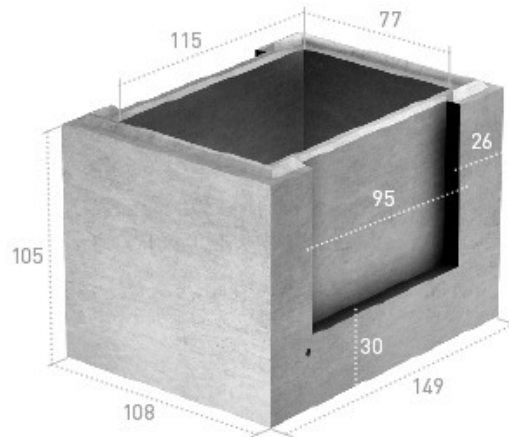

Arqueta 116x75x102 h tipo A/AENA - Plan Barcelona

Arqueta 116x75x102 h tipo A/AENA - Plan Barcelona

Medidas en cm.

Ref.

ARAENAB

Peso kg/u.

1925

Consultar precios

Suplemento

Medidas en cm.

Ref.

SUAENA

Peso kg/u.

902

Consultar precios

Tapa

Medidas en cm.

Ref.

TAAENA

Peso kg/u.

117

Consultar precios