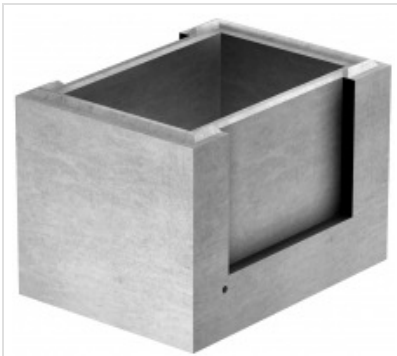

Arqueta 116x75x102 h tipo A/AENA - Plan Barcelona

Arqueta 116x75x102 h tipo A/AENA - Plan Barcelona

Medidas en cm.

Ref.

ARAENAB

Peso kg/u.

1925

Consultar precios

Suplemento

Medidas en cm.

Ref.

SUAENA

Peso kg/u.

902

Consultar precios

Tapa