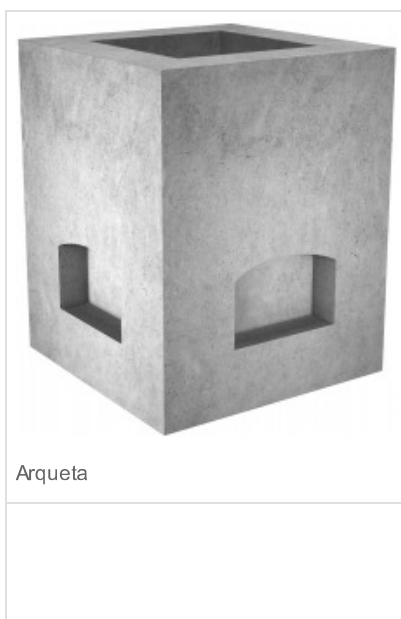

Arqueta tipo M y tapas

Medidas en cm.

Ref.	Peso kg/u.	Uds. palet	Consultar precios
ARM	195	8	

Medidas en cm.

Ref.	Peso kg/u.	Uds. palet	Consultar precios
TAME	41	30	

Medidas en cm.

Ref.	Consultar precios
TA40 TEL	