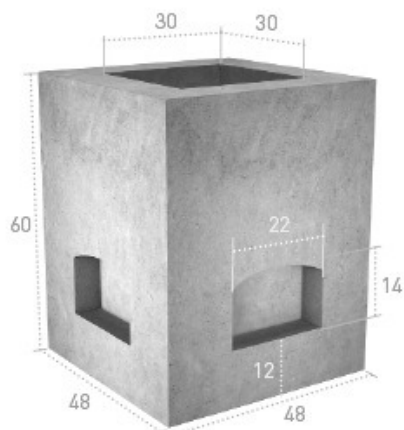

Arqueta tipo M y tapas

Medidas en cm.

Ref.	Peso kg/u.	Uds. palet	Consultar precios
ARM	195	8	

Medidas en cm.

Ref.	Peso kg/u.	Uds. palet	Consultar precios
TAME	41	30	

Medidas en cm.

Ref.	Consultar precios
TA40 TEL	