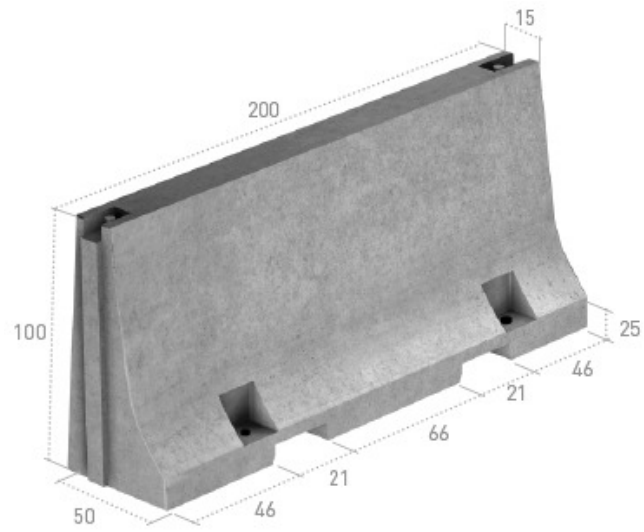

Barrera tipo New Jersey asimétrica (especial)

Medidas en cm.

Ref.

NJ1H100

Peso kg/ml

658

Consultar
precios