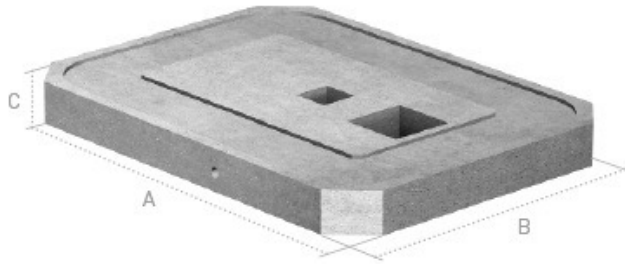

Base armada para arquetas hidrantes

Medidas en cm.

Ref.	Base arqueta	A	B	C	Peso kg/u.	Consultar precios
BASEAARH1	ARH1	130	130	16	570	
BASEAARH2	ARH2	180	130	16	845	
BASEAARH3	ARH3	230	130	16	1075	
BASEAARH4	ARH4	230	180	16	1490	
BASEAARH5	ARH5	180	180	16	1165	
BASEAARH6	ARH6	245	245	20	2700	
BASEAARH7	ARH7	295	245	20	3260	
BASEAARH8	ARH8	295	295	20	3915	
BASEAARH9	ARH9	345	195	20	3030	
BASEAARH10	ARH10	345	245	20	3800	

Los agujeros de la base son variables.