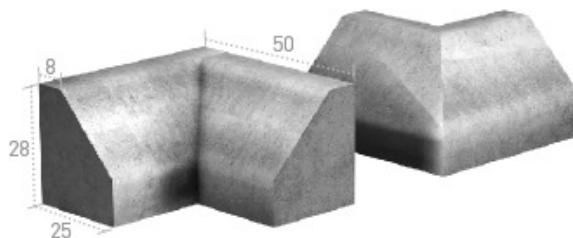

Bordillo escuadra remontable

Medidas en cm.

	Ref.	Peso kg/u.	Uds. palet	Consultar precios
Interior	BOESC10IN	110	8	
Exterior	BOESC10EX	110	8	