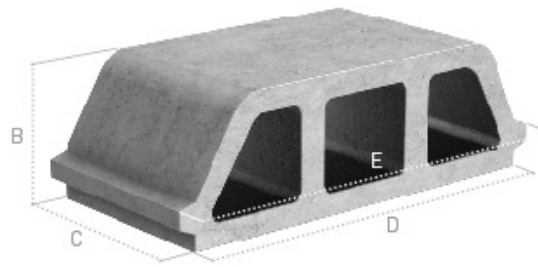

Bovedilla

Medidas en cm.

Ref.	A	B	C	D	E	Uds. m ²	Peso kg/u.	Uds. palet	Consultar precios
BV6018	60	18	20	49	53	6,66	15	48	
BV6020	60	20	25	49	53	6,66	22	40	
BV6022	60	22	25	49	53	6,66	21	40	
BV6025	60	25	25	49	53	6,66	25	32	
BV7020	70	20	25	58,5	63	5,71	21	40	
BV7022	70	22	25	58,5	63	5,71	23	40	
BV7025	70	25	25	58,5	63	5,71	28	32	

Todos los tipos se suministran con 8 unidades tapadas por palet.