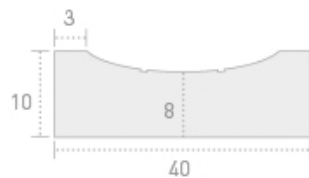

## Canal pavimento impreso

Medidas en cm.

Ref.	Color	Consultar precios
 <b>CAP840I</b>	Gris	
 <b>CAP840IN</b>	Negro	
 <b>CAP840IR</b>	Rojo	
 <b>CAP840IPIE</b>	Piedra	
 <b>CAP840IP</b>	Perla-Mix	
 <b>CAP840ICAL</b>	Calima-Mix	
 <b>CAP840IB</b>	Boira-Mix	
 <b>CAP840IT</b>	Teneré-Mix	
 <b>CAP840IO</b>	Oxid-Mix	

Peso kg/ml

83

Ml palet

10

Los colores que presentamos son orientativos, ya que los pigmentos son de procedencia natural y pueden sufrir cambios de tonalidad en función de los lotes fabricados.