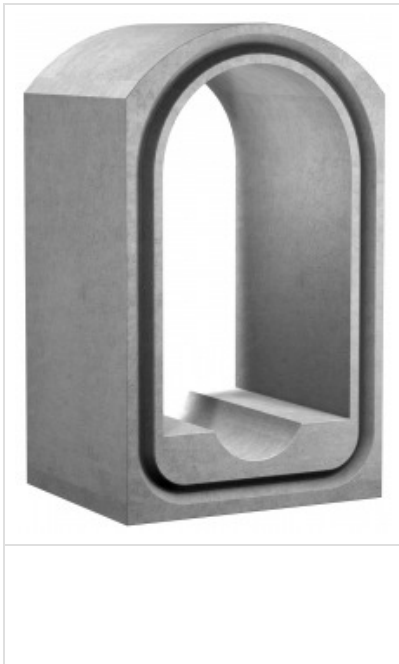

Colector Alcantarilla y galería de servicio T-130

Medidas en cm.

Ref.	Tipo	Peso kg/ml	Largo	Consultar precios
COT130	T-130	2468	100	