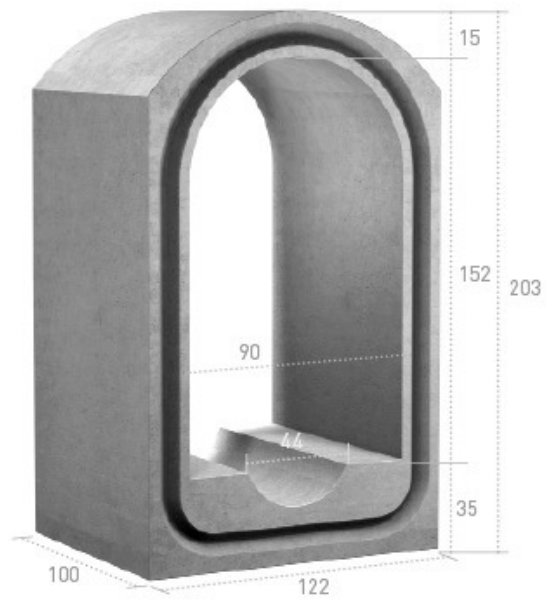

Colector Alcantarilla y galería de servicio T-130

Medidas en cm.

Ref.	Tipo	Peso kg/ml	Largo	Consultar precios
COT130	T-130	2468	100	