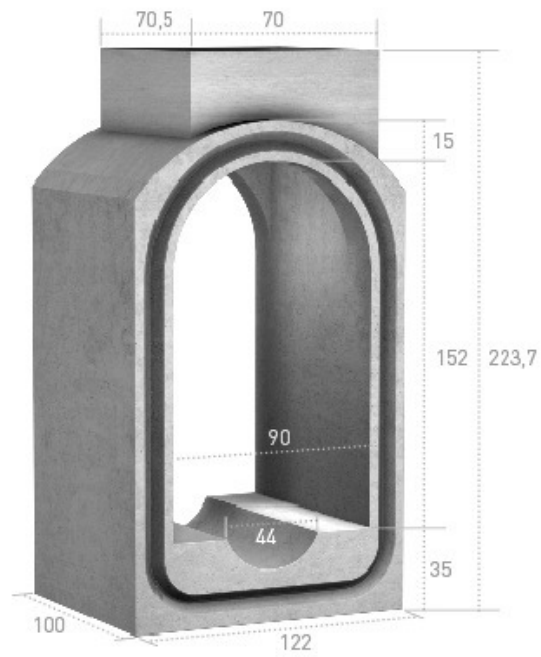

Colector Alcantarilla y galería de servicio T-130 con pozo 70x70

Medidas en cm.

Ref.	Tipo	Peso kg/ml	Largo	Consultar precios
COT130AR70	T-130	2468	100	