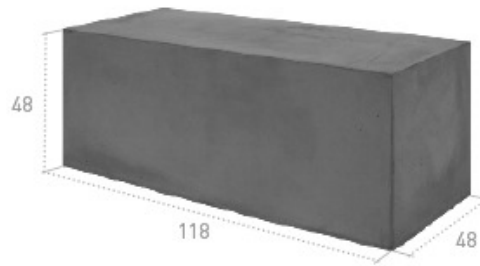

Dau grande

Medidas en cm.

	Ref.	Color	Consultar precios
	PI100	Gris	
	PI100N	Negro	
	PI100R	Rojo	
	PI100BL	Blanco	
	PI100A	Amarillo	
	PI100O	Ocre	
	PI100PIE	Piedra	

Posibilidad de suministrar barnizado y pulido.

Peso kg/u.

709

Los colores que presentamos son orientativos, ya que los pigmentos son de procedencia natural y pueden sufrir cambios de tonalidad en función de los lotes fabricados.