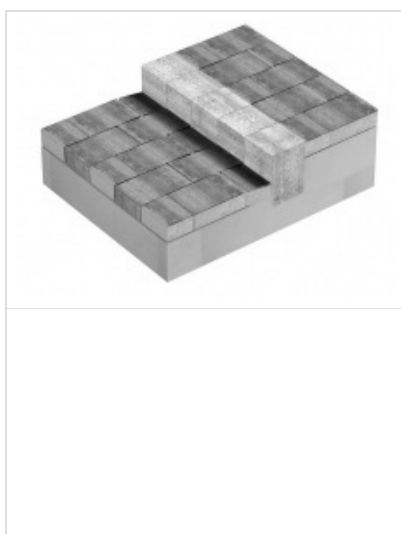

Daumix

Pieza para construir escaleras y para delimitar espacios. Los colores disponibles aseguran un encaje armonico con el pavimento.

Medidas en cm.

	Ref.	Color	Consultar precios
	DAUG	Gris	
	DAUN	Negro	
	DAUR	Rojo	
	DAUCA	Cairo	
	DAUPIE	Piedra	
	DAUA	Amarillo	
	DAUP	Perla-Mix	
	DAUCAL	Calima-Mix	
	DAUB	Boira-Mix	
	DAUT	Teneré-Mix	
	DAUO	Oxid-Mix	