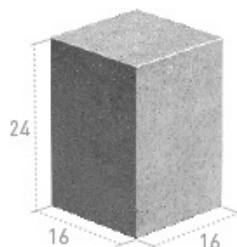

Daumix

Pieza para construir escaleras y para delimitar espacios. Los colores disponibles aseguran un encaje armonico con el pavimento.

Medidas en cm.

	Ref.	Color	Consultar precios
	DAUG	Gris	
	DAUN	Negro	
	DAUR	Rojo	
	DAUCA	Cairo	
	DAUPIE	Piedra	
	DAUA	Amarillo	
	DAUP	Perla-Mix	
	DAUCAL	Calima-Mix	
	DAUB	Boira-Mix	
	DAUT	Teneré-Mix	
	DAUO	Oxid-Mix	

Peso kg/ml	Ml palet	Uds. ml
84	12	6,25

Los colores que presentamos son orientativos, ya que los pigmentos son de procedencia natural y pueden sufrir cambios de tonalidad en función de los lotes fabricados.