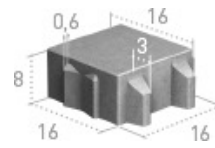

Eco-verd

Medidas en cm.

Ref.	Color	Consultar precios	
 AD81919ECO	Gris		
 AD81919ECON	Negro		
 AD81919ECOR	Rojo		
Peso kg/m ²	M ² palet	Uds. m ²	Uds. palet
190	6,50	27,70	180

Los colores que presentamos son orientativos, ya que los pigmentos son de procedencia natural y pueden sufrir cambios de tonalidad en función de los lotes fabricados.