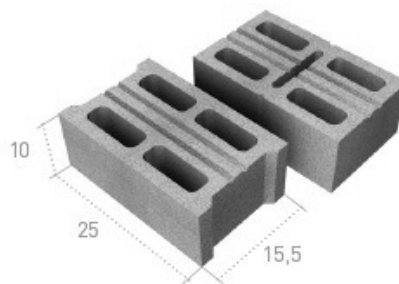

## Geroblok Cámara 55 dBA

Medidas en cm.

Ref.	Config. palet	Ud. palet	Peso kg/ud.	Consultar precios
<b>GEROACC25R</b>	168 ent, 28 para medias	196	5,7	

Ensayo realizado		Resultado
	DB-HR Protección frente al ruido	RA = 55 dBA
	DB-HE Ahorro de energía	U = 0,153 W/m <sup>2</sup> .K
	DB-SI Seguridad en caso de incendio	EI 120 minutos
	DB-SE Seguridad estructural	> 5 N/mm <sup>2</sup>
	DB-HS Protección frente a la humedad	6,8 g/m <sup>2</sup> x s