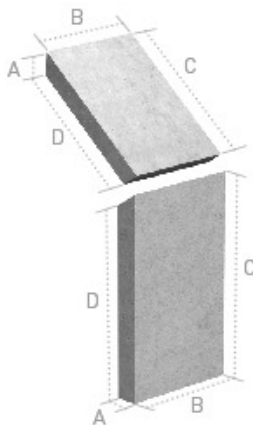

## Imbornal 70x30x70h ø30 / 70x30100 Ø40 aborbillable

Medidas en cm.

Ref.	A	B	C	D	E	F	G	H	I	J	K	L	Peso kg/u.	Consultar precios
<b>IM707030A</b>	70	45	84	24	30Ø	16	39	10	69	13	29	29	319	
<b>IM7010040A</b>	100	50	88	20	40Ø	40	42	10	69	13	29	29	616	

### Sifón

Medidas en cm.

Ref.	Compatibilidad	Posición	A	B	C	D	Consultar precios
<b>SI70SE</b>	Imb.7070 - Imb. 70100	Superior	3,5	28	48	44	
<b>SI7070IE</b>	Imb.7070	Inferior	3,5	30,5	18	16	
<b>SI70100I</b>	Imb.70100	Inferior	3,5	30,5	37	35	

### Sifón plástico

Ref.	Diámetro	Consultar precios
SIPLAS20	20	
SIPLAS30	30	

---