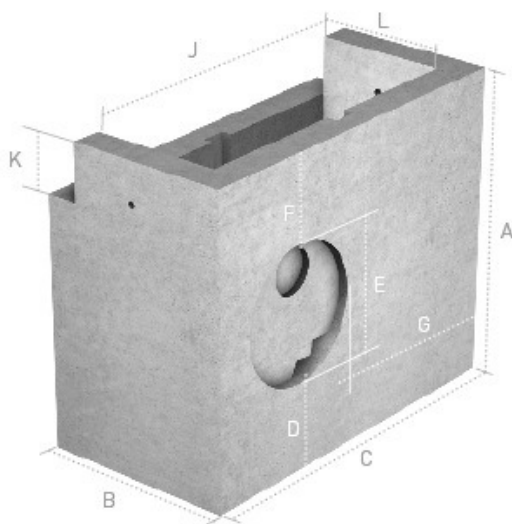

## Imbornal 70x30x70h ø30 / 70x30100 Ø40 aborbillable

Medidas en cm.

Ref.	A	B	C	D	E	F	G	H	I	J	K	L	Peso kg/u.	Consultar precios
<b>IM707030A</b>	70	45	84	24	30Ø	16	39	10	69	13	29	29	319	
<b>IM7010040A</b>	100	50	88	20	40Ø	40	42	10	69	13	29	29	616	

### Sifón

Medidas en cm.

Ref.	Compatibilidad	Posición	A	B	C	D	Consultar precios
<b>SI70SE</b>	Imb.7070 - Imb. 70100	Superior	3,5	28	48	44	
<b>SI7070IE</b>	Imb.7070	Inferior	3,5	30,5	18	16	
<b>SI70100I</b>	Imb.70100	Inferior	3,5	30,5	37	35	

### Sifón plástico

Ref.	Diámetro	Consultar precios
SIPLAS20	20	
SIPLAS30	30	

---