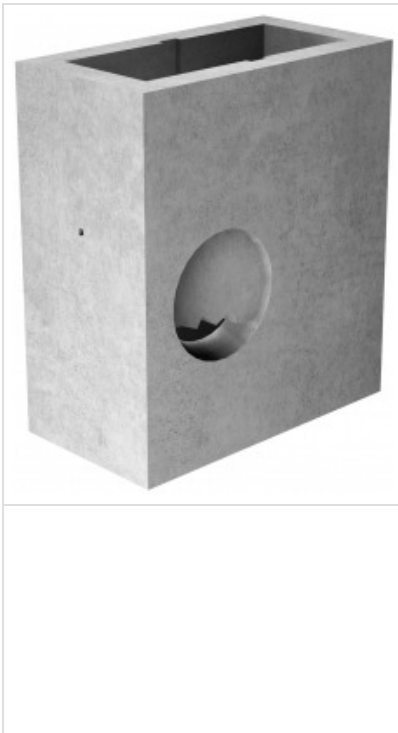

Imbornal 70x30x70h c/f Ø30 / imbornal 70x30x100h c/f Ø40

Medidas en cm.

Ref.	A	B	C	D	E	F	G	H	I	J	K	L	M	Peso kg/u.	Consultar precios
IM707030	69	45	82	24	Ø32	13	39	81	10	68	8,5	30	8,5	341	
IM701040	100	49	88	20	Ø40	40	42	87	10	69	8,5	30	8,5	627	

Suplemento de recrecido

Medidas en cm.

Ref.	A	B	H	C	D	E	Peso kg/u.	Consultar precios
SUIM7030	84	44	30	23	67	8,5	138	
SUIM7070	84	45	70	28	67	8,5	297	

Sifón

Sifón plástico

Medidas en cm.

Ref.	Compatibilidad	Posición	A	B	C	D	Consultar precios
SI70SE	Imb.7070 - Imb. 70100	Superior	3,5	28	48	44	
SI7070IE	Imb.7070	Inferior	3,5	30,5	18	16	
SI70100I	Imb.70100	Inferior	3,5	30,5	37	35	

Ref.	Diámetro	Consultar precios
SIPLAS20	20	
SIPLAS30	30	

Productos Relacionados

RI · Rejas para imbornales