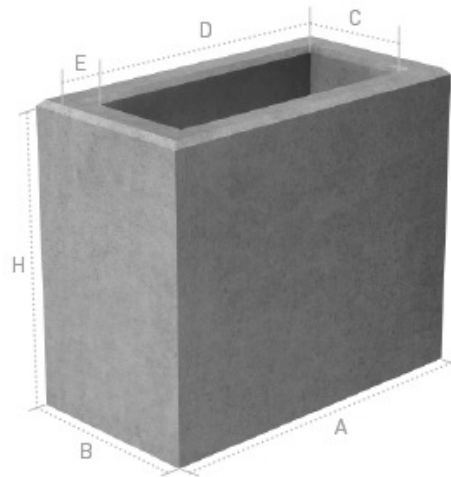

Imbornal 70x30x70h c/f Ø30 / imbornal 70x30x100h c/f Ø40

Medidas en cm.

Ref.	A	B	C	D	E	F	G	H	I	J	K	L	M	Peso kg/u.	Consultar precios
IM707030	69	45	82	24	Ø32	13	39	81	10	68	8,5	30	8,5	341	
IM701040	100	49	88	20	Ø40	40	42	87	10	69	8,5	30	8,5	627	

Suplemento de recrecido

Medidas en cm.

Ref.	A	B	H	C	D	E	Peso kg/u.	Consultar precios
SUIM7030	84	44	30	23	67	8,5	138	
SUIM7070	84	45	70	28	67	8,5	297	

Sifón

Sifón plástico

Medidas en cm.

Ref.	Compatibilidad	Posición	A	B	C	D	Consultar precios
SI70SE	Imb.7070 - Imb. 70100	Superior	3,5	28	48	44	
SI7070IE	Imb.7070	Inferior	3,5	30,5	18	16	
SI70100I	Imb.70100	Inferior	3,5	30,5	37	35	

Ref.	Diámetro	Consultar precios
SIPLAS20	20	
SIPLAS30	30	

Productos Relacionados

RI · Rejas para imbornales