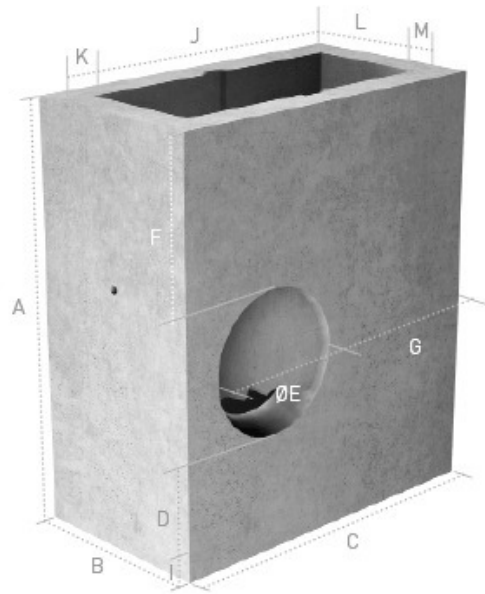

Imbornal 70x30x70h c/f Ø30 / imbornal 70x30x100h c/f Ø40

Medidas en cm.

Ref.	A	B	C	D	E	F	G	H	I	J	K	L	M	Peso kg/u.	Consultar precios
IM707030	69	45	82	24	Ø32	13	39	81	10	68	8,5	30	8,5	341	
IM701040	100	49	88	20	Ø40	40	42	87	10	69	8,5	30	8,5	627	

Suplemento de recrecido

Medidas en cm.

Ref.	A	B	H	C	D	E	Peso kg/u.	Consultar precios
SUIM7030	84	44	30	23	67	8,5	138	
SUIM7070	84	45	70	28	67	8,5	297	

Sifón

Sifón plástico

Medidas en cm.

Ref.	Compatibilidad	Posición	A	B	C	D	Consultar precios
SI70SE	Imb.7070 - Imb. 70100	Superior	3,5	28	48	44	
SI7070IE	Imb.7070	Inferior	3,5	30,5	18	16	
SI70100I	Imb.70100	Inferior	3,5	30,5	37	35	

Ref.	Diámetro	Consultar precios
SIPLAS20	20	
SIPLAS30	30	

Productos Relacionados

RI · Rejas para imbornales