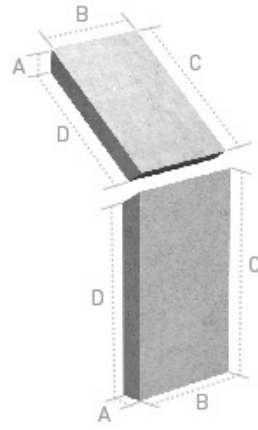

Imbornal 70x30x70h c/f Ø30 / imbornal 70x30x100h c/f Ø40

Medidas en cm.

Ref.	A	B	C	D	E	F	G	H	I	J	K	L	M	Peso kg/u.	Consultar precios
IM707030	69	45	82	24	Ø32	13	39	81	10	68	8,5	30	8,5	341	
IM701040	100	49	88	20	Ø40	40	42	87	10	69	8,5	30	8,5	627	

Suplemento de recrecido

Medidas en cm.

Ref.	A	B	H	C	D	E	Peso kg/u.	Consultar precios
SUIM7030	84	44	30	23	67	8,5	138	
SUIM7070	84	45	70	28	67	8,5	297	

Sifón

Sifón plástico

Medidas en cm.

Ref.	Compatibilidad	Posición	A	B	C	D	Consultar precios
SI70SE	Imb.7070 - Imb. 70100	Superior	3,5	28	48	44	
SI7070IE	Imb.7070	Inferior	3,5	30,5	18	16	
SI70100I	Imb.70100	Inferior	3,5	30,5	37	35	

Ref.	Diámetro	Consultar precios
SIPLAS20	20	
SIPLAS30	30	

Productos Relacionados

RI · Rejas para imbornales