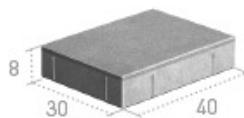

## Losa Gls con bisel

Losa Gls 60x40x8 con bisel

### Losa Gls 30x40x8 con bisel

Medidas en cm.

	Ref. <b>LO30408GCV</b>	Color Gris	Consultar precios
---	---------------------------	---------------	-------------------

Peso kg/m <sup>2</sup>	M <sup>2</sup> palet	Uds. m <sup>2</sup>	Uds. ml (*)
190	7,68	8,33	2,5

### Losa Gls 60x40x8 con bisel

Medidas en cm.

	Ref. <b>LO60408GCV</b>	Color Gris	Consultar precios
---	---------------------------	---------------	-------------------

Peso kg/m <sup>2</sup>	M <sup>2</sup> palet	Uds. m <sup>2</sup>	Uds. ml (*)
190	7,68	4,17	1,66