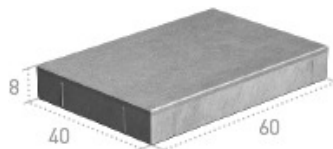

## Losa Gls con bisel

Losa Gls 60x40x8 con bisel

### Losa Gls 30x40x8 con bisel

Medidas en cm.

	Ref. <b>LO30408GCV</b>	Color Gris	Consultar precios
---	---------------------------	---------------	-------------------

Peso kg/m <sup>2</sup>	M <sup>2</sup> palet	Uds. m <sup>2</sup>	Uds. ml (*)
190	7,68	8,33	2,5

### Losa Gls 60x40x8 con bisel

Medidas en cm.

	Ref. <b>LO60408GCV</b>	Color Gris	Consultar precios
---	---------------------------	---------------	-------------------

Peso kg/m <sup>2</sup>	M <sup>2</sup> palet	Uds. m <sup>2</sup>	Uds. ml (*)
190	7,68	4,17	1,66