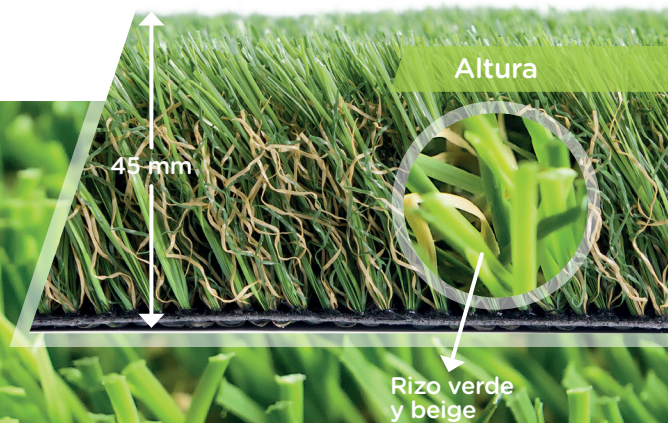

FICHA TÉCNICA

DUBAI

Para muchos, simplemente otro nivel

Muy mullido y acolchado, una inmejorable suavidad al tacto y un increíble confort de pisada, su diseño cromático hace que tenga un aspecto extremadamente natural. DUBAI es tecnología para un mejor jardín

ESPECIFICACIONES

Tipo	Monofilamento
Composición	PP+PE
Color	Bicolor
Dtex	10.800
Peso	1.050 gr/m ²
Galga	3/8
Altura de fibra	45 mm

Puntadas/m ²	25.000
Base	Negro Látex
Peso	2.750 gr/m ²
Permeabilidad	85 litros/m ² minuto
Ancho/largo (rollo)	2m/25m
Anti-Moho	Testado
Peso Total producto	3.800 gr/m ²